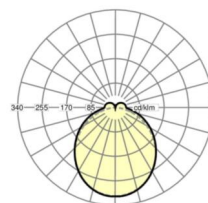

параметры

номер заказа	18570306600
код EAN	4020863351190
номер таможенного тарифа	94051190
Знак прохождения контроля	IP 20, класс защиты I, ENEC10 VDE, F, HACCP DIN10500/Food/IFS-пригодность для применения/BRC, Indoor, CE
Степень ударопрочности IK	IK03 (-20°C bis 35°C)
Температура окружения	ta -20°C в 35°C
Особые свойства	Готовность к IoT «Ready for IoT»
Гарантийный срок	5 лет
Государственные программы поддержки	BEG - государственные субсидии для энергосберегающих зданий (действительна только для Германии)

электротехника

Балласт	Электронный драйвер DALI2 (1 штука)
Мощность системы	53W
сетевое напряжение	230V/50Hz
автоматический предохранитель (пусковой ток)	13 штук/B10, 21 штук/B16, 21 штук/C10, 35 штук/C16
класс энергосбережения/Источник света	D

Оптика

Оснастка	LED, цветопередача/оттенок света CRI ≥ 80 / 4000K
Допуск для координаты цветности (MacAdam)	3SDCM
Номинальный световой поток	7666lm
Срок службы LED	50000h L80/B10 (Tq 35°C)
светоотдача светильников	144lm/W
Угол излучения	115° (C0) / 110° (C90)
UGR поп./вдоль	26.5 / 25.9

DEEP-LINK

<https://www.regiolux.de/ru/article/18570306600>

Ссылка	LED 8000lm 840
ηLB	100 %
Φ ↓/↑	90 % / 10 %
UGR поп./вдоль	26.5 / 25.9