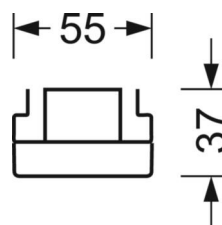

Оптика

Оснастка	LED, цветопередача/оттенок света CRI ≥ 80 / 4000K
Допуск для координаты цветности (MacAdam)	3SDCM
Номинальный световой поток	7666lm
Срок службы LED	50000h L80/B10 (Tq 35°C)
светоотдача светильников	144lm/W
Угол излучения	115° (C0) / 110° (C90)
UGR поп./вдоль	26.5 / 25.9

DEEP-LINK

<https://www.regiolux.de/ru/article/18570306600>

Ссылка	LED 8000lm 840
ηLB	100 %
Φ ↓/↑	90 % / 10 %
UGR поп./вдоль	26.5 / 25.9

Механика

цвет корпуса	белый стандартный для электротехники RAL 9016
размеры (LxWxH/DxH)	1531mm x 55mm x 37mm
вес (нетто)	1.9kg
Вид монтажа	сборка трековых систем

размеры

L	1531 mm	Длина
В	55 mm	Ширина
н	37 mm	Высота