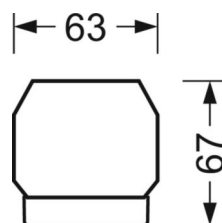

DEEP-LINK

<https://www.regiolux.de/ru/article/18570306600>

Ссылка	LED 8000lm 840
ηLB	100 %
Φ ↓/↑	90 % / 10 %
UGR поп./вдоль	26.5 / 25.9

Механика

цвет корпуса	белый стандартный для электротехники RAL 9016
размеры (LxWxH/DxH)	1531mm x 55mm x 37mm
вес (нетто)	1.9kg
Вид монтажа	сборка трековых систем

размеры

L	1531 mm	Длина
В	55 mm	Ширина
н	37 mm	Высота